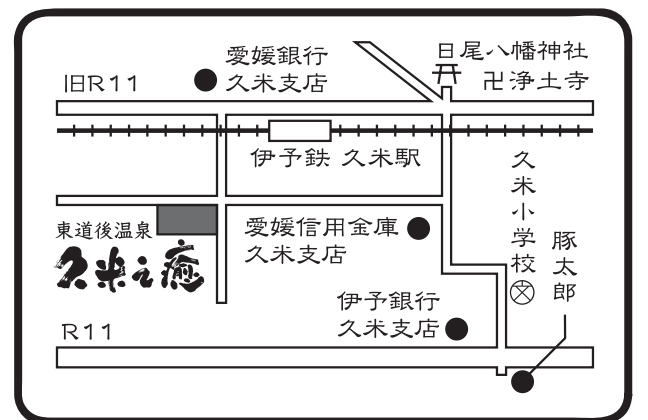

ふれあい産直市場

久米満祭

くめまんさい

コンセプト

久米地区や近隣で生産された「安心・安全・新鮮」な農産物を地域の方へ安くお届けする場所を提供し「生産者・販売者・消費者」の心と笑顔をつなぎ皆様の「健康で楽しく豊かな生活」のお役に立てることが私たちの願いです。

店舗について

松山市南久米町325-1

- ◎出店場所 ————
久米之癒 敷地内 (旧野球拳うどん跡地)
- ◎営業時間 ————
土曜・日曜・祝日の午前8時～午後2時